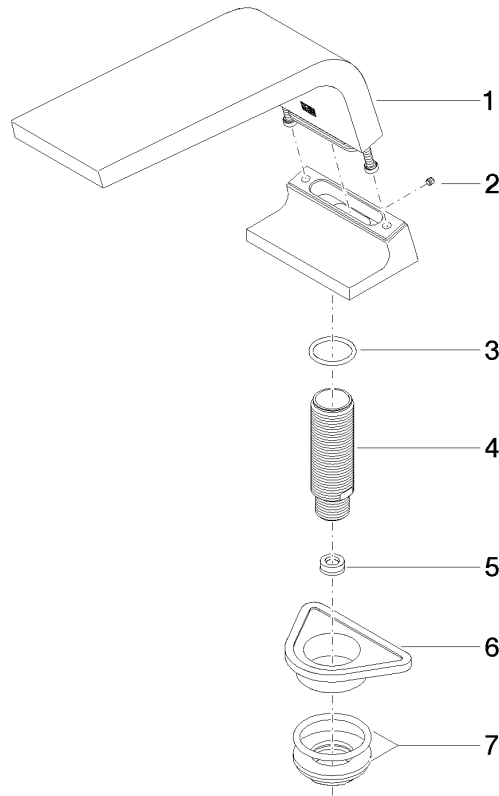

**CL.1 Bec déverseur de bain sans inverseur pour montage sur gorge - Dark
Chrome**

CL.1

13 612 705

- saillie 200 mm
- forme de jet rectangulaire avec 55 jets individuels
- hauteur de robinetterie 125 mm
- hauteur jusqu'au mousseur 108 mm
- diamètre de percement 35 mm
- raccord 1/2"
- débit d'eau maxi. 24,6 l/min avec une pression d'écoulement de 3 bars

	Dark Chrome	13 612 705-19
	Chrome	13 612 705-00
	Platine brossé	13 612 705-06
	Champagne brossé (Or 22cts)	13 612 705-46
	Champagne (Or 22cts)	13 612 705-47
	Dark Platinum brossé	13 612 705-99

13 612 705
mm [inches]

Diagramme de débit

13 612 705
Les pièces pour les
autres finitions
peuvent être
trouvées ici : Chrome

Liste des pièces de rechange

N°	Article Numéro	Désignation	Fréquence de montage	Délai de livraison
1	90 11 70 007 00-19	bec déverseur	1	20
2	09 31 11 099 90	tige	1	2
3	09 14 10 009 90	joint	1	2
4	09 30 01 117 90	raccord	1	2
5	09 23 01 057 90	limitateur de débit	1	2
6	09 18 40 090 90	douille	1	2
7	04 23 10 004 03 90	set de fixation	1	2