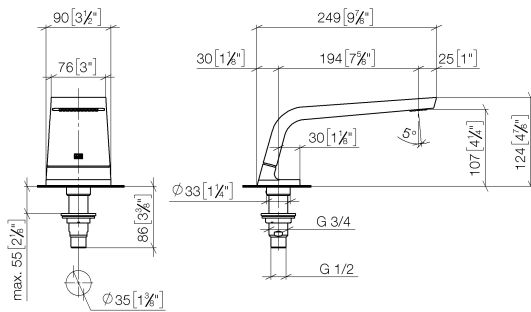

**CL.1 Bec déverseur de bain sans inverseur pour montage sur gorge - Dark
Chrome**

CL.1

13 612 705

- saillie 200 mm
- forme de jet rectangulaire avec 55 jets individuels
- hauteur de robinetterie 125 mm
- hauteur jusqu'au mousseur 108 mm
- diamètre de percement 35 mm
- raccord 1/2"
- débit d'eau maxi. 24,6 l/min avec une pression d'écoulement de 3 bars

	Dark Chrome	13 612 705-19
	Chrome	13 612 705-00
	Platine brossé	13 612 705-06
	Champagne brossé (Or 22cts)	13 612 705-46
	Champagne (Or 22cts)	13 612 705-47
	Dark Platinum brossé	13 612 705-99

13 612 705
mm [inches]

Diagramme de débit

13 612 705
Les pièces pour les
autres finitions
peuvent être
trouvées ici : Chrome

Liste des pièces de rechange

N°	Article Numéro	Désignation	Fréquence de montage	Délai de livraison
1	90 11 70 007 00-19	bec déverseur	1	20
2	09 31 11 099 90	tige	1	2
3	09 14 10 009 90	joint	1	2
4	09 30 01 117 90	raccord	1	2
5	09 23 01 057 90	limitateur de débit	1	2
6	09 18 40 090 90	douille	1	2
7	04 23 10 004 03 90	set de fixation	1	2